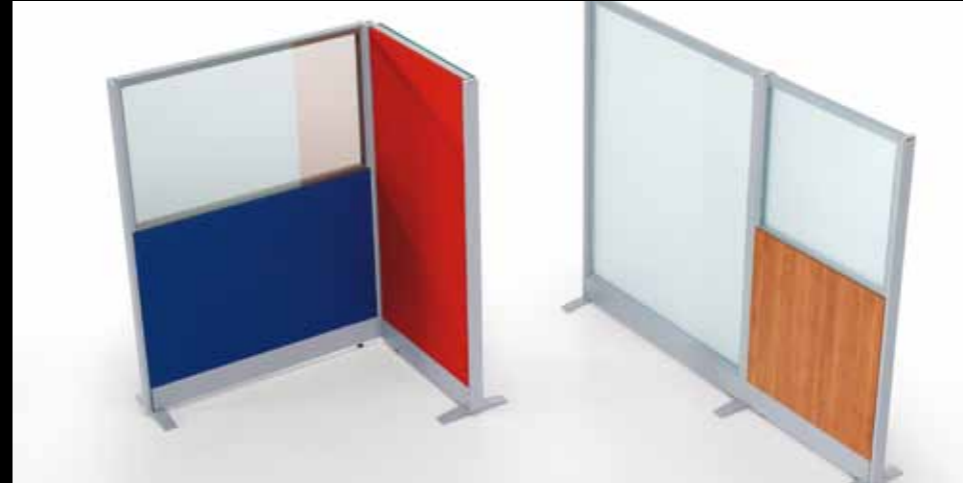

ORGANIZE **THE SPACE**

DIVIDE TO **ORGANIZE**

ARMÁRIOS - CUPBOARDS - ARMARIOS

armário aberto
760 x 800 x 430
760 x 1200 x 430
1490 x 800 x 430
1490 x 1200 x 430

armário portas correr
760 x 800 x 430
760 x 1200 x 430
1490 x 800 x 430
1490 x 1200 x 430

armário porta vidro
ou vidro fosco
760 x 800 x 430
760 x 1200 x 430
1490 x 800 x 430
1490 x 1200 x 430

armário porta vidro ou
vidro fosco com aro
760 x 800 x 430
760 x 1200 x 430
1490 x 800 x 430
1490 x 1200 x 430